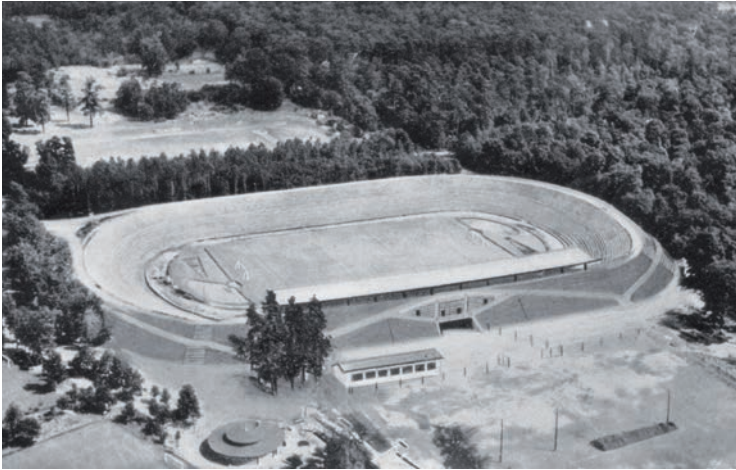

modernsten Videoleinwand Europas, heieiei, das waren Zeiten. 45.000 Zuschauer hatten da noch Platz in dir. 50.000 Plätze waren es zum Eröffnungsspiel einst, 28.762 sind noch übrig geblieben. Tat der Stimmung aber keinen Abbruch, vor allem wenn du mal richtig voll warst. Nur wenn's regnet, macht es nicht mehr so viel Spaß mit dir, oder wenn's mal dringend ist, puh, die Toiletten ... und die Aufgänge ... Alles nicht mehr so, wie's sein soll. Dafür wussten wir immer, wo wir dich finden. Seit 63 Jahren stehst du im Hardtwald, stoischer Fels in der Brandung. Geboren (na gut, eröffnet) am 7. August 1955 mit dem Spiel gegen den amtierenden Meister Rot-Weiss Essen, 1978 wurde mit dem Bau der Gegentribüne begonnen. 1989 beschloss der Karlsruher Gemeinderat den Bau einer neuen Haupttribüne, errichtet wurde die ab 1991, zweieinhalb Jahre später eingeweiht. Seitdem prangen die roten Zacken majestätisch in die Karlsruher Luft. Der damalige OB Gerhard Seiler durfte sich seinerzeit die Hände reiben, „architektonisch und funktional über dem Durchschnitt der Bundesliga“ hat er es genannt, das neue Prunkstück. Mensch, und Leute hast du getroffen! Jogi Löw und